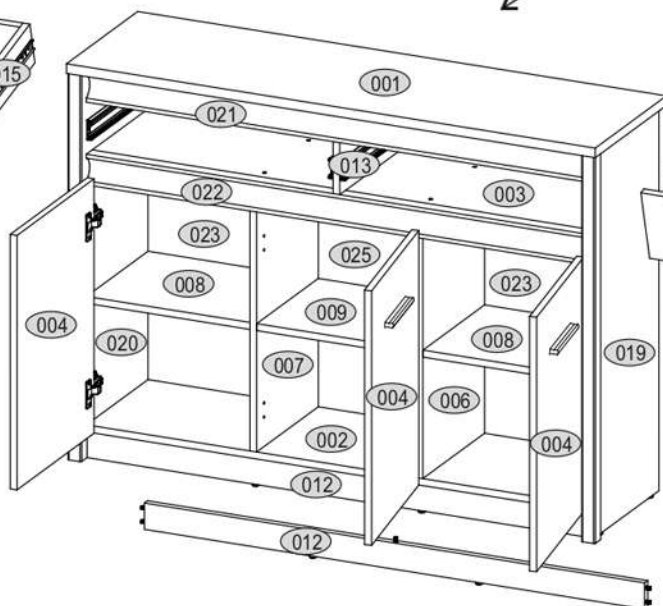

AIRON 3D2S

KÓD	DIMENZIÓ				CSOMAG
001	1254	362	22	1	2/2
002	1186	334	16	1	2/2
003	1186	284	16	1	2/2
004	586	392	16	3	1/2
006	603	314	16	1	2/2
007	603	314	16	1	2/2
008	388	313	16	2	2/2
009	378	313	16	1	2/2
010	589	151	16	1	1/2
011	589	151	16	1	1/2
012	1186	60	16	2	2/2
013	189	314	16	1	2/2
014	529	100	16	2	2/2
015	300	100	16	2	2/2
016	300	100	16	2	2/2
017	60	284	16	2	2/2
019	884	360	16/32	1	1/2
020	884	360	16/32	1	1/2
021	1186	60	30	1	2/2
022	1186	60	30	1	2/2
023	826	404	3	2	1/2
025	826	395	3	1	1/2
026	547	302	3	2	1/2
KIEGÉSZÍTŐK					1 1/2

x14 e1 Ø 7x50mm 	x20 r1 Ø 15x12mm 	x20 r16 	x4 s2 
x2 a145 	x4 a143 	x6 b119 	x58 f1 Ø 8x30mm 
x54 p25 Ø 3,5x16n 	x10 l2 	x6 n260 	x12 d1 Ø 5x17 mm 
x10 s4 	x1 f3 Ø 10x50 mm 	x1 n14 	x1 p17 Ø 6x60 mm 
x5 c412.030 	x10 p42 Ø 3,5x25mm 	x2 L300 	
x8 k1 	x1 z1 		