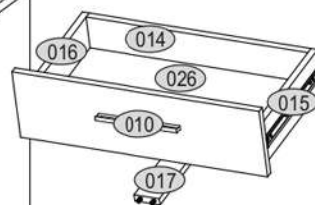

AIRON 3D2S

KÓD	DIMENZIÓ				CSOMAG
001	1254	362	22	1	2/2
002	1186	334	16	1	2/2
003	1186	284	16	1	2/2
004	586	392	16	3	1/2
006	603	314	16	1	2/2
007	603	314	16	1	2/2
008	388	313	16	2	2/2
009	378	313	16	1	2/2
010	589	151	16	1	1/2
011	589	151	16	1	1/2
012	1186	60	16	2	2/2
013	189	314	16	1	2/2
014	529	100	16	2	2/2
015	300	100	16	2	2/2
016	300	100	16	2	2/2
017	60	284	16	2	2/2
019	884	360	16/32	1	1/2
020	884	360	16/32	1	1/2
021	1186	60	30	1	2/2
022	1186	60	30	1	2/2
023	826	404	3	2	1/2
025	826	395	3	1	1/2
026	547	302	3	2	1/2
KIEGÉSZÍTŐK					1 1/2

x14 e1 Ø 7x50mm 	x20 r1 Ø 15x12mm 	x20 r16 	x4 s2 
x2 a145 	x4 a143 	x6 b119 	x58 f1 Ø 8x30mm 
x54 p25 Ø 3,5x16n 	x10 l2 	x6 n260 	x12 d1 Ø 5x17 mm 
x10 s4 	x1 f3 Ø 10x50 mm 	x1 n14 	x1 p17 Ø 6x60 mm 
x5 c412.030 	x10 p42 Ø 3,5x25mm 	x2 L300 	
x8 k1 	x1 z1 		

FIGYELEM! Rögzítse a bútorokat a falhoz, hogy elkerülje a bútor felborulásának kockázatát. A készletben nem található rögzítőcsavarok, mivel a rögzítés típusa a fal típusától függ. Válassza ki a fal típusának megfelelő kötőelemeket.