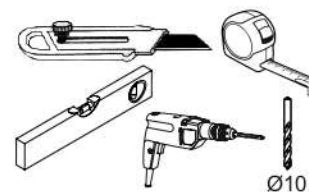

AIRON 3D2S

KÓD	DIMENZIÓ				CSOMAG
001	1254	362	22	1	2/2
002	1186	334	16	1	2/2
003	1186	284	16	1	2/2
004	586	392	16	3	1/2
006	603	314	16	1	2/2
007	603	314	16	1	2/2
008	388	313	16	2	2/2
009	378	313	16	1	2/2
010	589	151	16	1	1/2
011	589	151	16	1	1/2
012	1186	60	16	2	2/2
013	189	314	16	1	2/2
014	529	100	16	2	2/2
015	300	100	16	2	2/2
016	300	100	16	2	2/2
017	60	284	16	2	2/2
019	884	360	16/32	1	1/2
020	884	360	16/32	1	1/2
021	1186	60	30	1	2/2
022	1186	60	30	1	2/2
023	826	404	3	2	1/2
025	826	395	3	1	1/2
026	547	302	3	2	1/2
KIEGÉSZÍTŐK					1 1/2

x14 e1 Ø 7x50mm 	x20 r1 Ø 15x12mm 	x20 r16 	x4 s2 
x2 a145 	x4 a143 	x6 b119 	x58 f1 Ø 8x30mm 
x54 p25 Ø 3,5x16n 	x10 l2 	x6 n260 	x12 d1 Ø 5x17 mm 
x10 s4 	x1 f3 Ø 10x50 mm 	x1 n14 	x1 p17 Ø 6x60 mm 
x5 c412.030 	x10 p42 Ø 3,5x25mm 	x2 L300 	
x8 k1 	x1 z1 		

FIGYELEM! Rögzítse a bútorokat a falhoz, hogy elkerülje a bútor felborulásának kockázatát. A készletben nem található rögzítőcsavarok, mivel a rögzítés típusa a fal típusától függ. Válassza ki a fal típusának megfelelő kötőelemeket.