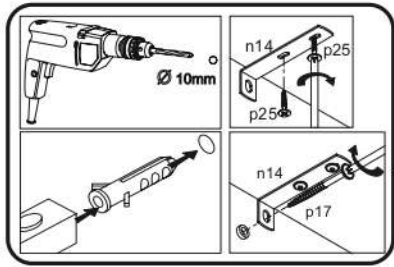

FIGYELEM! Rögzítse a bútorokat a falhoz, hogy elkerülje a bútor felborulásának kockázatát. A készletben nem található rögzítőcsavarok, mivel a rögzítés típusa a fal típusától függ. Válassza ki a fal típusának megfelelő kötőelemeket.

9

10

11

12

13

14

15

kg max
5 kg