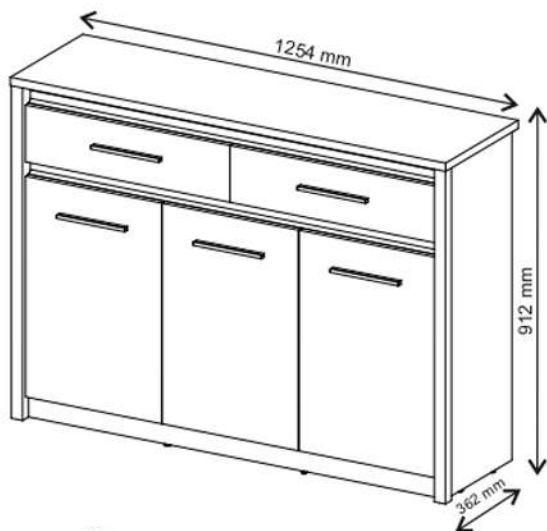

AIRON 3D2S

KÓD	DIMENZIÓ				CSOMAG
001	1254	362	22	1	2/2
002	1186	334	16	1	2/2
003	1186	284	16	1	2/2
004	586	392	16	3	1/2
006	603	314	16	1	2/2
007	603	314	16	1	2/2
008	388	313	16	2	2/2
009	378	313	16	1	2/2
010	589	151	16	1	1/2
011	589	151	16	1	1/2
012	1186	60	16	2	2/2
013	189	314	16	1	2/2
014	529	100	16	2	2/2
015	300	100	16	2	2/2
016	300	100	16	2	2/2
017	60	284	16	2	2/2
019	884	360	16/32	1	1/2
020	884	360	16/32	1	1/2
021	1186	60	30	1	2/2
022	1186	60	30	1	2/2
023	826	404	3	2	1/2
025	826	395	3	1	1/2
026	547	302	3	2	1/2
KIEGÉSZÍTŐK					1 1/2