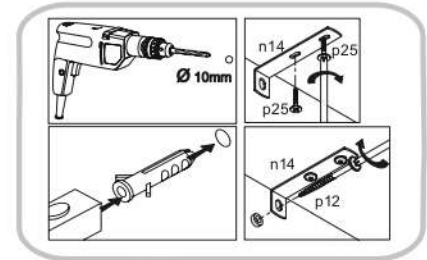

AIRON 3D2S

KÓD	DIMENZIÓ				CSOMAG
001	1254	362	22	1	2/2
002	1186	334	16	1	2/2
003	1186	284	16	1	2/2
004	586	392	16	3	1/2
006	603	314	16	1	2/2
007	603	314	16	1	2/2
008	388	313	16	2	2/2
009	378	313	16	1	2/2
010	589	151	16	1	1/2
011	589	151	16	1	1/2
012	1186	60	16	2	2/2
013	189	314	16	1	2/2
014	529	100	16	2	2/2
015	300	100	16	2	2/2
016	300	100	16	2	2/2
017	60	284	16	2	2/2
019	884	360	16/32	1	1/2
020	884	360	16/32	1	1/2
021	1186	60	30	1	2/2
022	1186	60	30	1	2/2
023	826	404	3	2	1/2
025	826	395	3	1	1/2
026	547	302	3	2	1/2
KIEGÉSZÍTŐK					1 1/2

x14 e1 Ø 7x50mm 	x20 r1 Ø 15x12mm 	x20 r16 	x4 s2 
x2 a145 	x4 a143 	x6 b119 	x58 f1 Ø 8x30mm 
x54 p25 Ø 3,5x16n 	x10 l2 	x6 n260 	x12 d1 Ø 5x17 mm 
x10 s4 	x1 f3 Ø 10x50 mm 	x1 n14 	x1 p17 Ø 6x60 mm 
x5 c412.030 	x10 p42 Ø 3,5x25mm 	x2 L300 	
x8 k1 	x1 z1 		

FIGYELEM! Rögzítse a bútorokat a falhoz, hogy elkerülje a bútor felborulásának kockázatát. A készletben nem található rögzítőcsavarok, mivel a rögzítés típusa a fal típusától függ. Válassza ki a fal típusának megfelelő kötőelemeket.