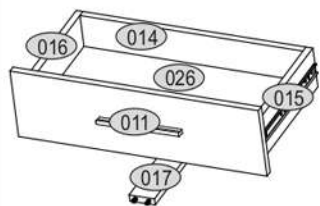

AIRON 3D2S

KÓD	DIMENZIÓ				CSOMAG
001	1254	362	22	1	2/2
002	1186	334	16	1	2/2
003	1186	284	16	1	2/2
004	586	392	16	3	1/2
006	603	314	16	1	2/2
007	603	314	16	1	2/2
008	388	313	16	2	2/2
009	378	313	16	1	2/2
010	589	151	16	1	1/2
011	589	151	16	1	1/2
012	1186	60	16	2	2/2
013	189	314	16	1	2/2
014	529	100	16	2	2/2
015	300	100	16	2	2/2
016	300	100	16	2	2/2
017	60	284	16	2	2/2
019	884	360	16/32	1	1/2
020	884	360	16/32	1	1/2
021	1186	60	30	1	2/2
022	1186	60	30	1	2/2
023	826	404	3	2	1/2
025	826	395	3	1	1/2
026	547	302	3	2	1/2
KIEGÉSZÍTŐK					1 1/2

x14 e1 Ø 7x50mm 	x20 r1 Ø 15x12mm 	x20 r16 	x4 s2 
x2 a145 	x4 a143 	x6 b119 	x58 f1 Ø 8x30mm 
x54 p25 Ø 3,5x16n 	x10 l2 	x6 n260 	x12 d1 Ø 5x17 mm 
x10 s4 	x1 f3 Ø 10x50 mm 	x1 n14 	x1 p17 Ø 6x60 mm 
x5 c412.030 	x10 p42 Ø 3,5x25mm 	x2 L300 	
x8 k1 	x1 z1 		

FIGYELEM! Rögzítse a bútorokat a falhoz, hogy elkerülje a bútor felborulásának kockázatát. A készletben nem található rögzítőcsavarok, mivel a rögzítés típusa a fal típusától függ. Válassza ki a fal típusának megfelelő kötőelemeket.