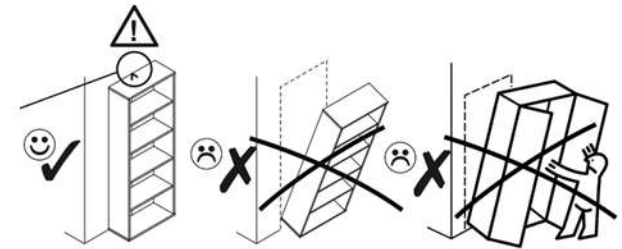

AIRON 3D2S

KÓD	DIMENZIÓ				CSOMAG
001	1254	362	22	1	2/2
002	1186	334	16	1	2/2
003	1186	284	16	1	2/2
004	586	392	16	3	1/2
006	603	314	16	1	2/2
007	603	314	16	1	2/2
008	388	313	16	2	2/2
009	378	313	16	1	2/2
010	589	151	16	1	1/2
011	589	151	16	1	1/2
012	1186	60	16	2	2/2
013	189	314	16	1	2/2
014	529	100	16	2	2/2
015	300	100	16	2	2/2
016	300	100	16	2	2/2
017	60	284	16	2	2/2
019	884	360	16/32	1	1/2
020	884	360	16/32	1	1/2
021	1186	60	30	1	2/2
022	1186	60	30	1	2/2
023	826	404	3	2	1/2
025	826	395	3	1	1/2
026	547	302	3	2	1/2
KIEGÉSZÍTŐK					1 1/2

FIGYELEM! Rögzítse a bútorokat a falhoz, hogy elkerülje a bútor felborulásának kockázatát. A készletben nem található rögzítőcsavarok, mivel a rögzítés típusa a fal típusától függ. Válassza ki a fal típusának megfelelő kötőelemeket.