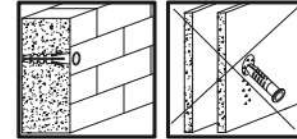

AIRON 3D2S

KÓD	DIMENZIÓ				CSOMAG
001	1254	362	22	1	2/2
002	1186	334	16	1	2/2
003	1186	284	16	1	2/2
004	586	392	16	3	1/2
006	603	314	16	1	2/2
007	603	314	16	1	2/2
008	388	313	16	2	2/2
009	378	313	16	1	2/2
010	589	151	16	1	1/2
011	589	151	16	1	1/2
012	1186	60	16	2	2/2
013	189	314	16	1	2/2
014	529	100	16	2	2/2
015	300	100	16	2	2/2
016	300	100	16	2	2/2
017	60	284	16	2	2/2
019	884	360	16/32	1	1/2
020	884	360	16/32	1	1/2
021	1186	60	30	1	2/2
022	1186	60	30	1	2/2
023	826	404	3	2	1/2
025	826	395	3	1	1/2
026	547	302	3	2	1/2
KIEGÉSZÍTŐK					1 1/2

x14 e1 Ø 7x50mm 	x20 r1 Ø 15x12mm 	x20 r16 	x4 s2 
x2 a145 	x4 a143 	x6 b119 	x58 f1 Ø 8x30mm 
x54 p25 Ø 3,5x16n 	x10 l2 	x6 n260 	x12 d1 Ø 5x17 mm 
x10 s4 	x1 f3 Ø 10x50 mm 	x1 n14 	x1 p17 Ø 6x60 mm 
x5 c412.030 	x10 p42 Ø 3,5x25mm 	x2 L300 	
x8 k1 	x1 z1 		

FIGYELEM! Rögzítse a bútorokat a falhoz, hogy elkerülje a bútor felborulásának kockázatát. A készletben nem található rögzítőcsavarok, mivel a rögzítés típusa a fal típusától függ. Válassza ki a fal típusának megfelelő kötőelemeket.